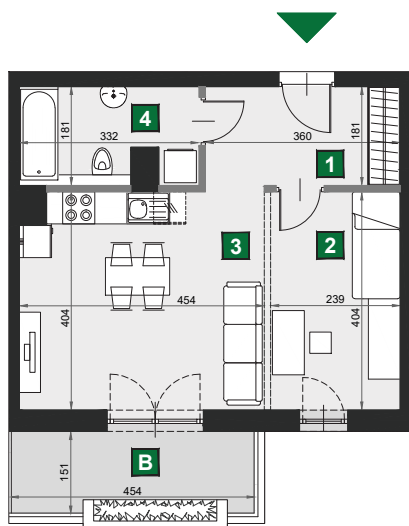

## A 38

budynek A  
piętro 3  
mieszkanie A 38  
liczba pokoi 1 lub 2

**B** balkon 7,00 m<sup>2</sup>  
**1** przedpokój 6,69 m<sup>2</sup>  
**2** sypialnia 9,64 m<sup>2</sup>  
**3** pokój dzienny z aneksem kuch. 18,02 m<sup>2</sup>  
**4** łazienka 5,61 m<sup>2</sup>

powierzchnia 39,96 m<sup>2</sup>  
cena brutto 331 668 zł

0 1 2 [m]